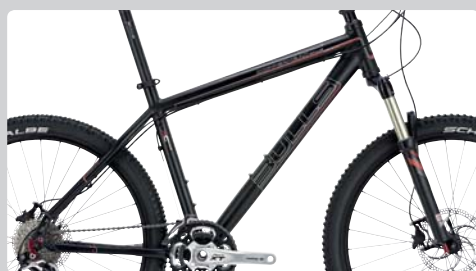

Art.Nr.: 555-55942

Art.Nr.: 555-55842

Art.Nr.: 555-56042

COPPERHEAD 3 PLUS

XC SUPERSPORT

BULLS
OFF ROAD CENTER
MODELL

Art.Nr.: 555-55842

Art.Nr.: 555-56042

Rahmen	7005 lite-aluminium, double butted, smooth welded
Rahmenhöhe	42/47/52/57 cm
Farbe	SB black-matt, i-red/white, white/black
Gabel	Rock Shox Reba SL DA, 100 mm, poploc remote lockout
Schaltwerk	Shimano Deore XT 27-speed, Shadow
Umwerfer	Shimano Deore XT
Schalthebel	Shimano Deore XT
Kurbelgarnitur	Shimano Deore XT, 44/32/22T
Kassette	Shimano, 11-34T
Bremsen	Formula RX hydraulic disc, 180/160 mm
Lenker	FSA XC-282
Vorbau	FSA OS-190
Sattelstütze	BULLS Lite-Aluminium, SP-AB1
Sattel	BULLS Copperhead, super-lite foam
Naben	Shimano Deore XT
Speichen	stainless, double butted
Felgen	Mavic XM-117 disc
Reifen	Schwalbe Nobby Nic Evolution 2.25/ Schwalbe Racing Ralph Evolution 2.25
Pedale	-
Gewicht	ca. 11,2 kg